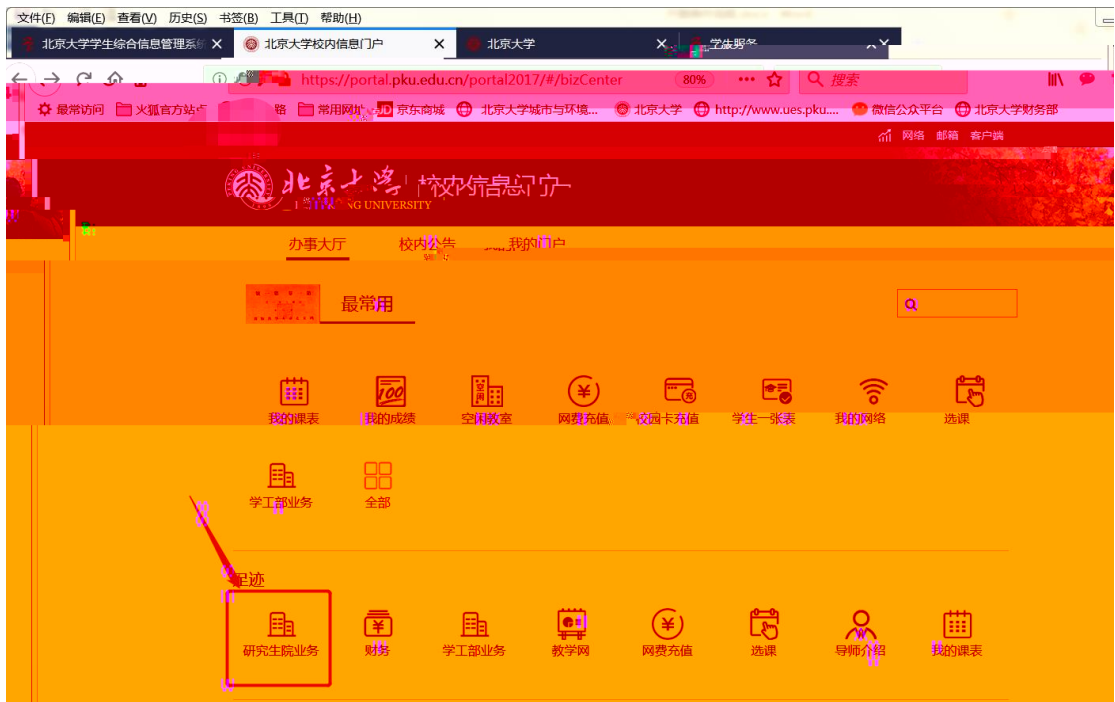

1

2

“ ” “ ” “ ” “ ”

[我的课表](#) | [我的成绩](#) | [空闲教室](#) | [网费充值](#) | [校园卡充值](#) | [学生一张表](#) | [我的网络](#) | [选课](#)

[学工部业务](#) | **全部**

**最热**

[选课](#) | [空闲教室](#) | [研究生院业务](#) | [财务](#) | [学工部业务](#) | [教学网](#) | [我的成绩](#) | [我的课表](#)